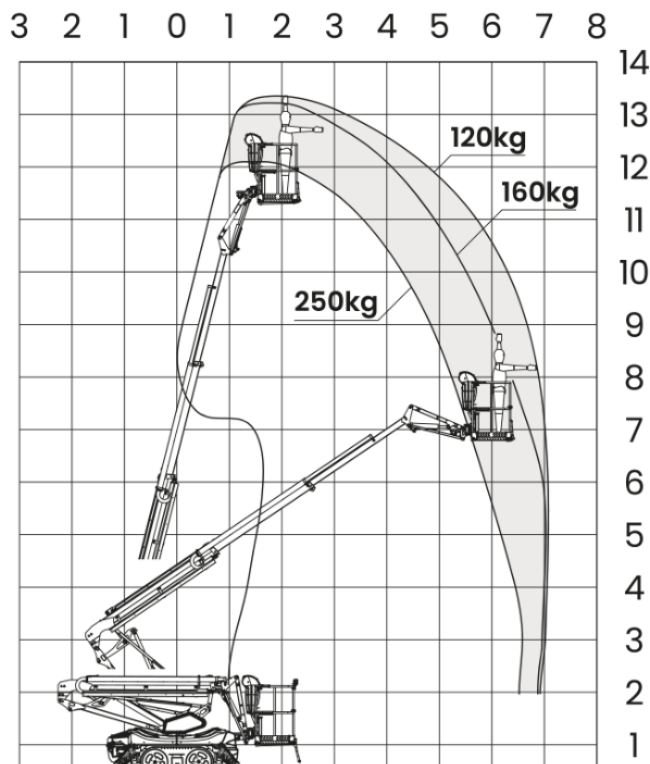

DÜNKI TRÜLLIKON

ZU VERMIETEN

Leguan 135 Neo

13,4 m

max. Arbeitshöhe

7,1 m

max. seitliche Reichweite

250 kg

max. Korblast

Geländegängige Arbeitsbühne

Technische Daten:

- Max. Arbeitshöhe: 13.4 m
- Max. seitliche Reichweite: 7.1 m
- Max. Korblast: 250 kg
- Transportmasse ohne Korb, L x B x H
3.91m x 0.89m x 1.93m
- Abstützmasse: 3.27 x 3.29 m
- Aufstellbar bei Schräglage: 21 % (12°)
- Gewicht: 1'650 kg
- Motorisierung: Honda 13 PS Benzin
und 230 V / 2.2 kw elektro

13,4 m

max. Arbeitshöhe

7,1 m

max. seitliche Reichweite

250 kg

max. Korblast

Geländegängige Arbeitsbühne

Abholung durch Kunde: