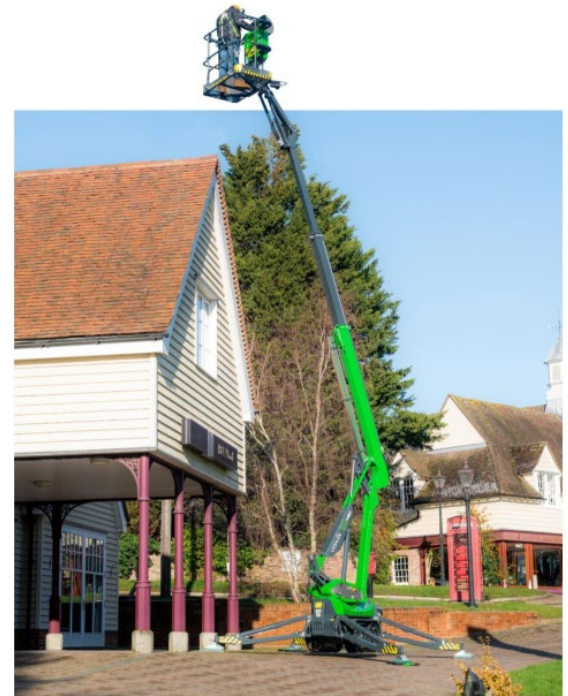

DÜNKI TRÜLLIKON

ZU VERMIETEN

Leguan 135 Neo

13,4 m

max. Arbeitshöhe

7,1 m

max. seitliche Reichweite

250 kg

max. Korblast

Geländegängige Arbeitsbühne

Technische Daten:

- Max. Arbeitshöhe: 13.4 m
- Max. seitliche Reichweite: 7.1 m
- Max. Korblast: 250 kg
- Transportmasse ohne Korb, L x B x H
3.91m x 0.89m x 1.93m
- Abstützmasse: 3.27 x 3.29 m
- Aufstellbar bei Schräglage: 21 % (12°)
- Gewicht: 1'650 kg
- Motorisierung: Honda 13 PS Benzin
und 230 V / 2.2 kw elektro

13,4 m

max. Arbeitshöhe

7,1 m

max. seitliche Reichweite

250 kg

max. Korblast

Geländegängige Arbeitsbühne

Abholung durch Kunde: